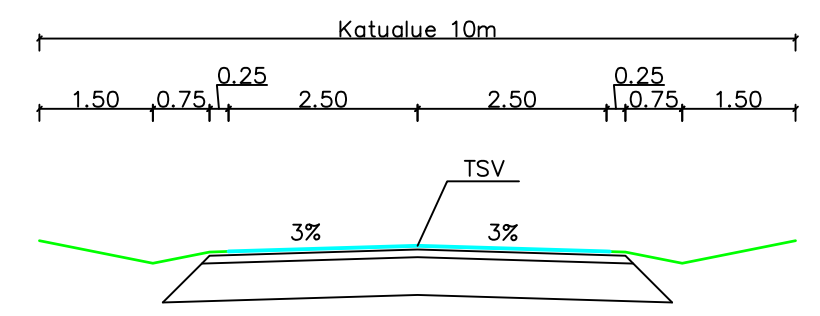

POIKKILEIKKAUS 1:100

RAKENNEKERROKSET:

kulutuskerros	Ab 16/100	50 mm
kantavakerros	Mr 0-32	100 mm
jakavakerros	Masuuni	500 mm
Yht.		650 mm

KOORDINAATTIJÄRJESTELMÄ ETRS-GK23, KORKEUSJÄRJESTELMÄ N2000

**NOKKOSTIE**  
PITUUS- JA POIKKILEIKKAUS