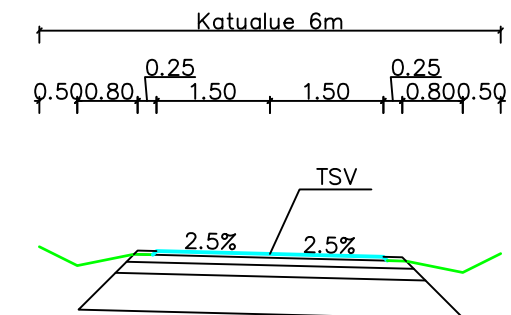

POIKKILEIKKAUS 1:100

RAKENNEKERROKSET:

| | | |
|----------------|-----------|--------|
| kulutuskerros | Ab 12/100 | 50 mm |
| kantavakerros | Mr 0-32 | 100 mm |
| jakavakerros | Mr 0-64 | 150 mm |
| suodatinkerros | Hiekka | 500 mm |
| Yht. | | 800 mm |

KOORDINAATTIJÄRJESTELMÄ ETRS-GK23, KORKEUSJÄRJESTELMÄ N2000

KLV VÄLILLÄ KETTUFARMINTIE – LEHTOKURPANTIE
PITUUS- JA POIKKILEIKKAUS

KOKKOLAN KAUPUNKI
KARLEBY STAD

KAUPUNKIYMPÄRISTÖ
STADSMILJÖ

KAUPUNKISUUNNITTELU
PLANERING