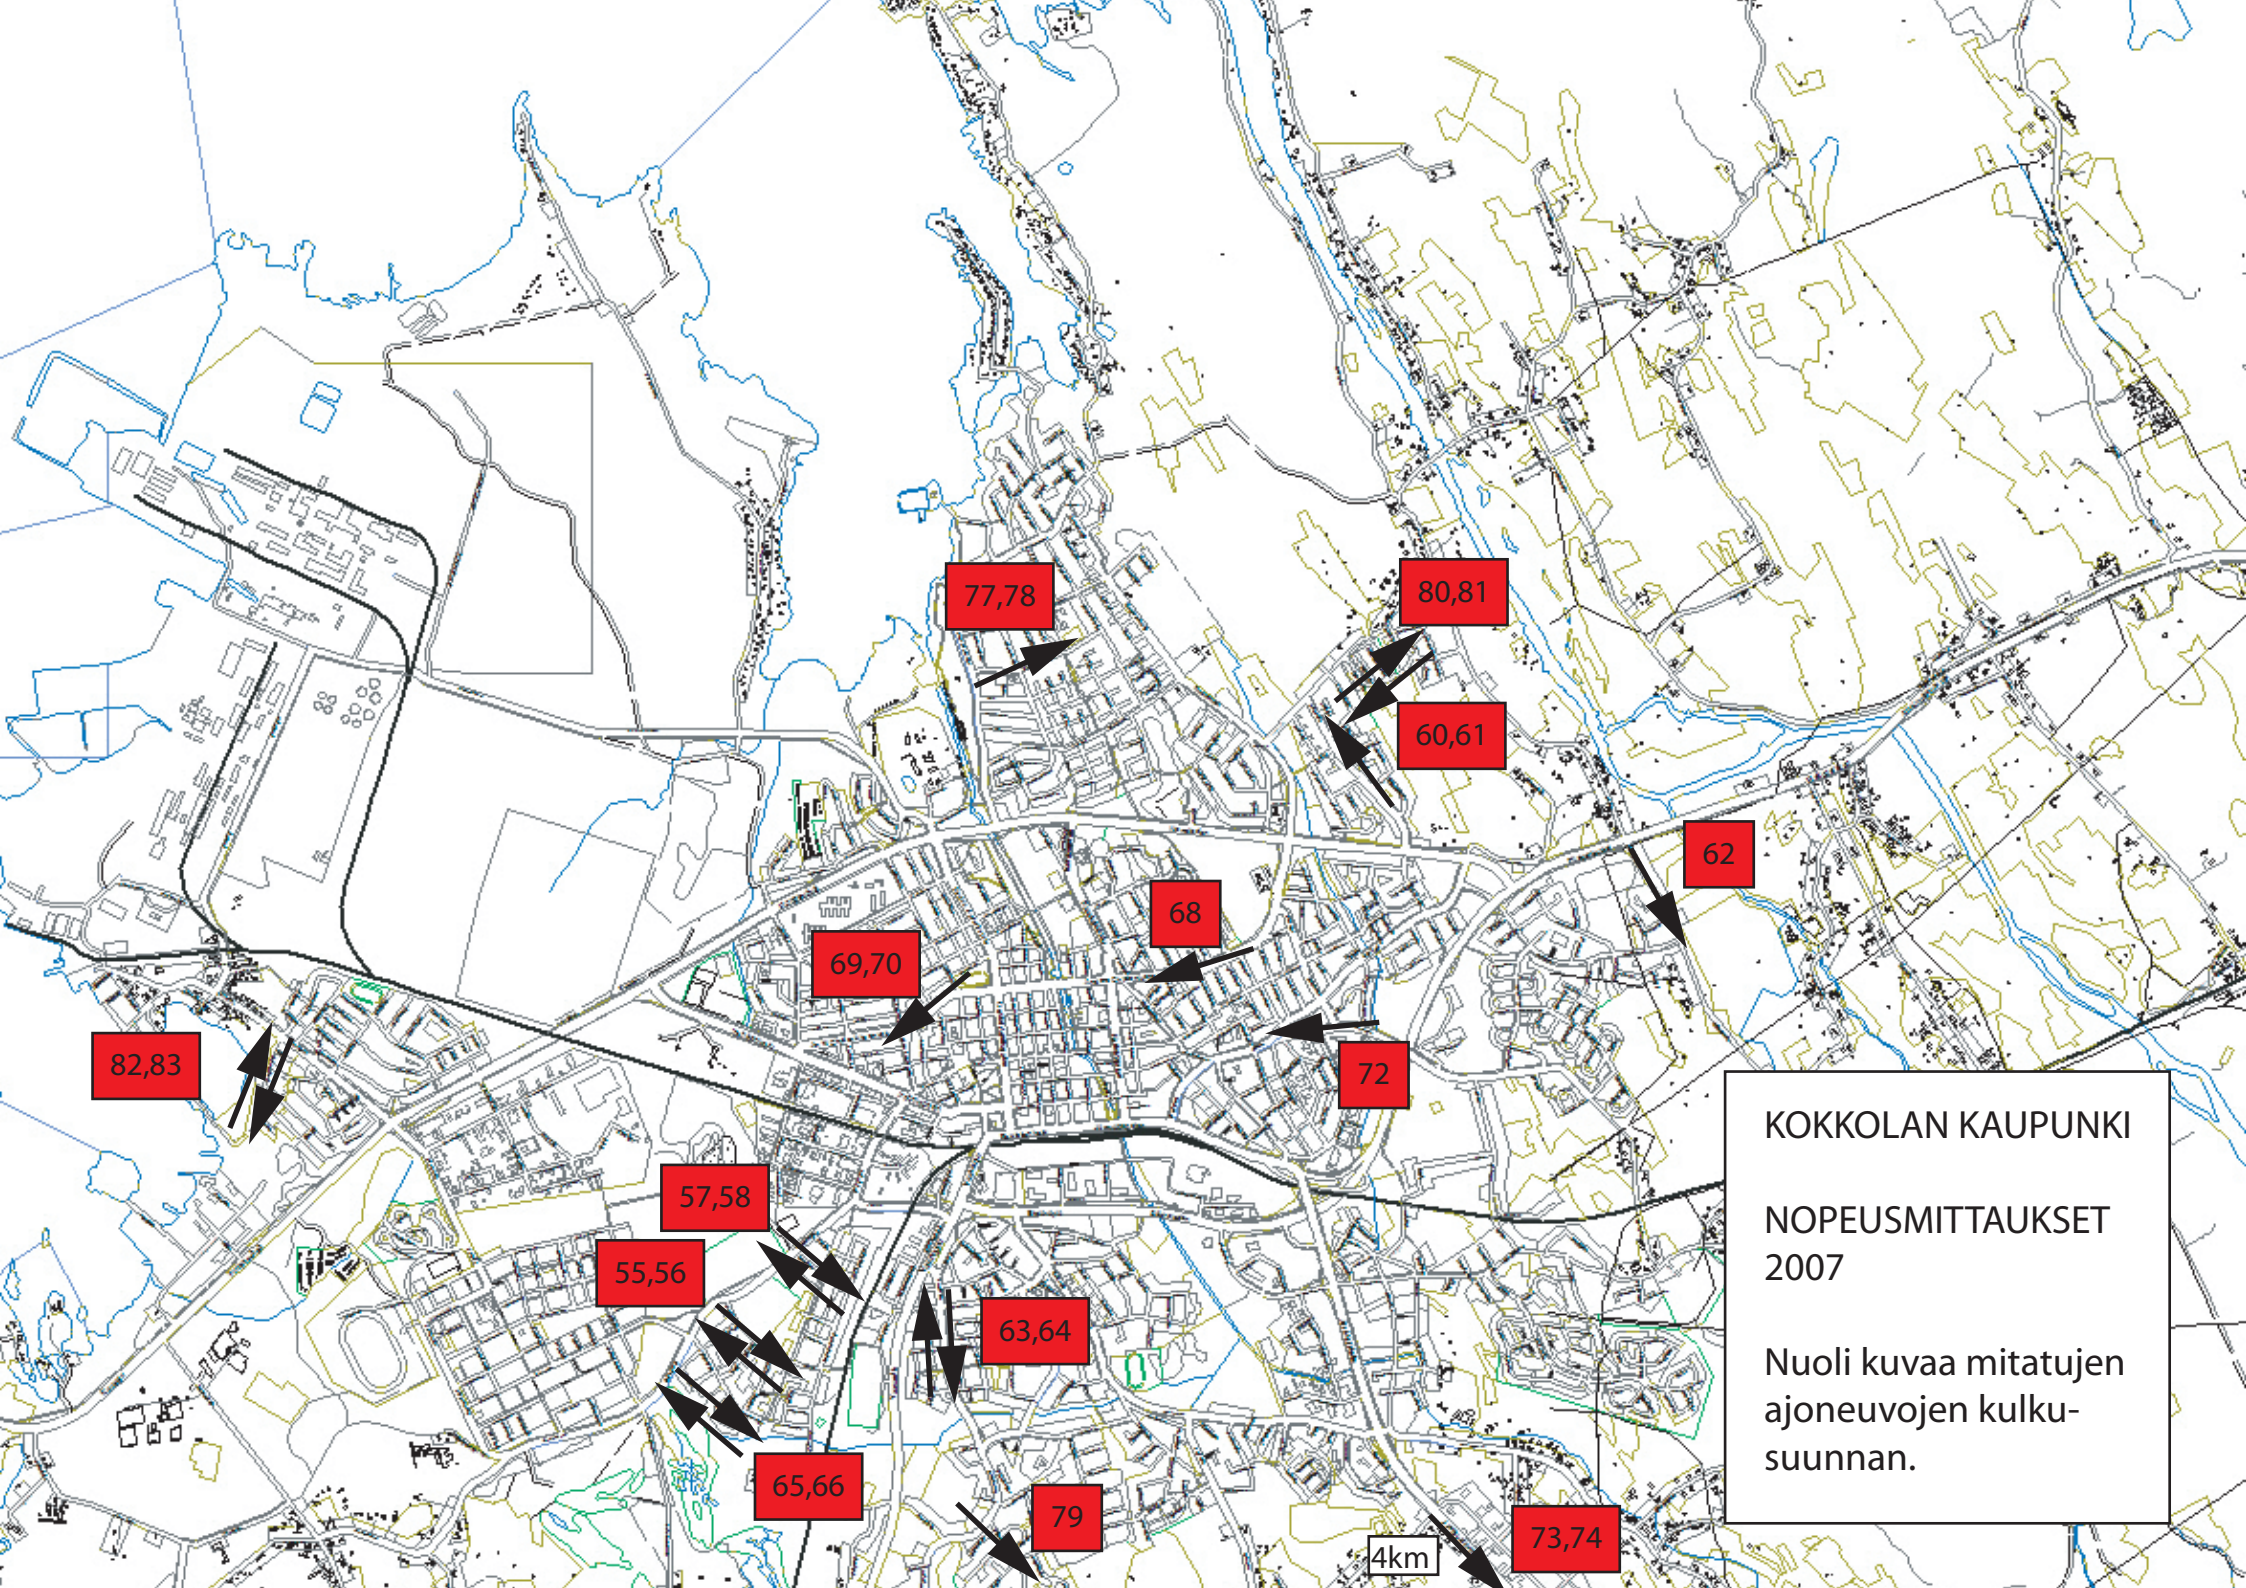

KOKKOLAN KAUPUNKI
NOPEUSMITTAUKSET
2007
Nuoli kuvaa mitatujen
ajoneuvojen kulku-
suunnan.