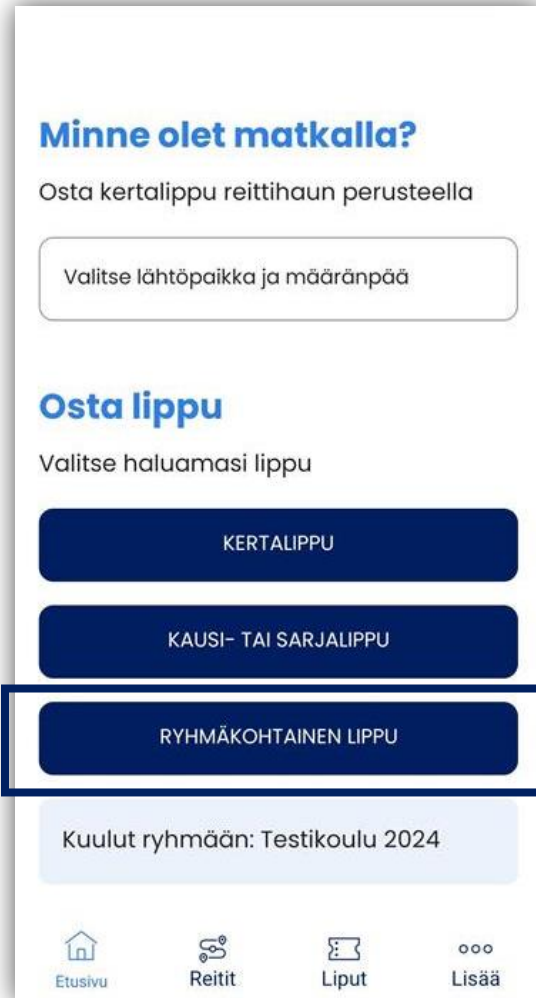

3. Lipun aktivointi

Napauta **Ryhmäkohtainen lippu** -painiketta.