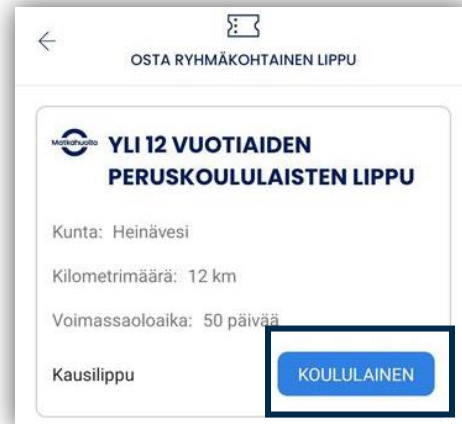

## 2. Etusivunäkymä

Ensimmäistä kertaa kirjautuessa Reitit ja Liput –sovellukseen, avautuu etusivunäkymä.

Kun oppilaalle on tehty mobiililippu, näkyy etusivunäkymässä valmiiksi painike **Ryhmäkohtainen lippu** ja lipun alla on tiedot mihin ryhmään oppilas kuuluu.

Huom!  
Mikäli sinulta puuttuu **Ryhmäkohtainen Lippu** painike, tarkasta ensimmäiseksi että olet aktivoinut sovelluksen käyttöösi Koulusta saamallasi sähköpostiosoitteella. Voit tarkastaa kirjautumiseen käyttämäsi sähköpostiosoitteen sovelluksen asetuksista kohdasta: sähköpostiosoite

# 3. Lipun aktivointi

Napauta **Ryhmäkohtainen lippu** -painiketta.

Osta lippu näkymässä näet vielä

- Kuntatiedon
- Kilometrimäärän
- Hinnan 0€
- Voimassaoloajan
- Lisätiedot, joissa kerrotaan mm. mahdolliset rajoitukset lipunkäytölle

Napauta **Jatka** -painiketta.

Avautuvassa näkymässä näytetään peruskoululaislipun tiedot

- Kunta
- Kilometrimäärä
- Voimassaoloaika päivinä
- Lipputyypä

Napauta **Koululainen** -painiketta.