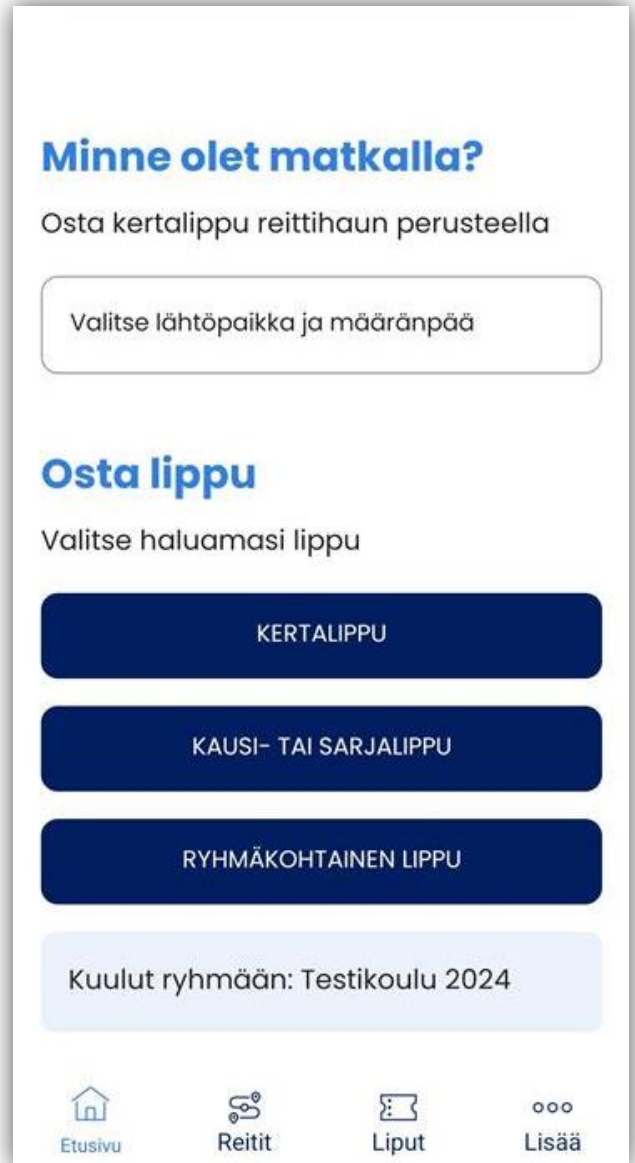

Avaa sähköpostisovellus. Matkahuolto on lähettänyt sinulle viestin, sovelluksen aktivointia varten.

Viestissä on painike *Aktivoi sovellus* painamalla painiketta voit aktivoida sovelluksen käyttöösi

tai vaihtoehtoisesti viestissä on Pin-koodi jonka voit syöttää sovellukseen, aktivointia varten. Mikäli käytät sähköpostiviestin Pin-koodia klikkaa sovelluksen tästä näkymästä alinta riviä, jolloin pin-koodin syöttö näkymä avautuu.

HUOM!

Mikäli puhelimesi vaihtuu, **muista avata Reitit ja Liput- sovellus uudessa puhelimissa samalla käyttäjätunnuksella**, millä olet aiemmin rekisteröitynyt ja ostanut lipun.

## 2. Etusivunäkymä

Ensimmäistä kertaa kirjautuessa Reitit ja Liput –sovellukseen, avautuu etusivunäkymä.

Kun oppilaalle on tehty mobiililippu, näkyy etusivunäkymässä valmiiksi painike **Ryhmäkohtainen lippu** ja lipun alla on tiedot mihin ryhmään oppilas kuuluu.

Huom!  
Mikäli sinulta puuttuu **Ryhmäkohtainen Lippu** painike, tarkasta ensimmäiseksi että olet aktivoinut sovelluksen käyttöösi Koulusta saamallasi sähköpostiosoitteella. Voit tarkastaa kirjautumiseen käyttämäsi sähköpostiosoitteen sovelluksen asetuksista kohdasta: sähköpostiosoite