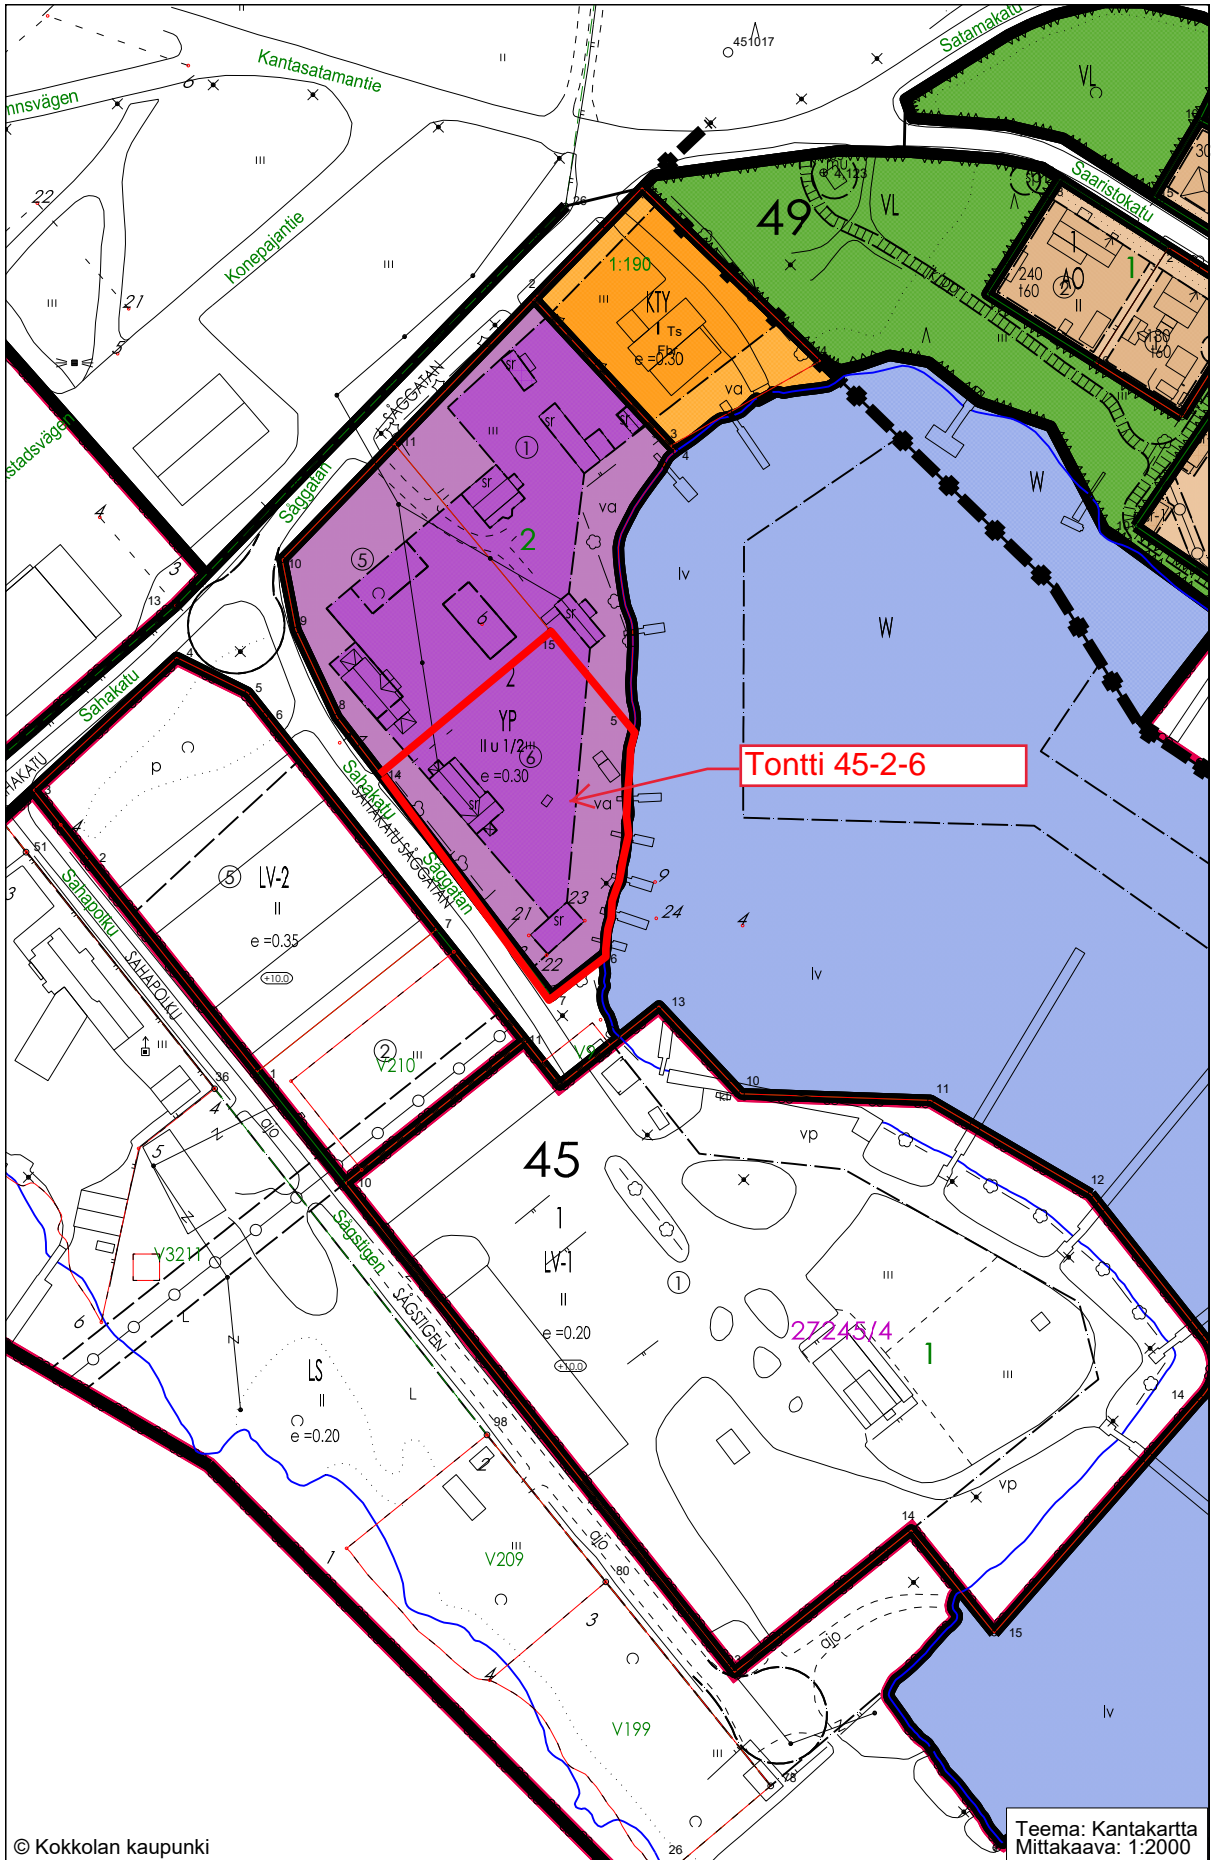

Syvasatama
Djuphamn

Taulukari

Koören

Kemirantie

Kemiravägen

Kemirantie

Satamatullintie

Satamatie

Hamnvägen

Kantasatama
Stamhamn

Tirgrundet

Frimodigsgrundet

Bastuören

Isokari
Storgrundet

Lahdenperä

Norrskatan

Pohjoisväylä

Rantavalli
Strandvallen

Perkkiö

Hejmar

Ravirata
Travbana

Nuolipuro

Kilsbacker

Ykspihlaja

Yxpila

Hejmaninkatu

Hejmasgatan

© Kokkolan kaupunki

Palmanjärvi
Palmaträsket

Teema: Opaskartta
Mittakaava: 1:20000

Tontti 45-2-6