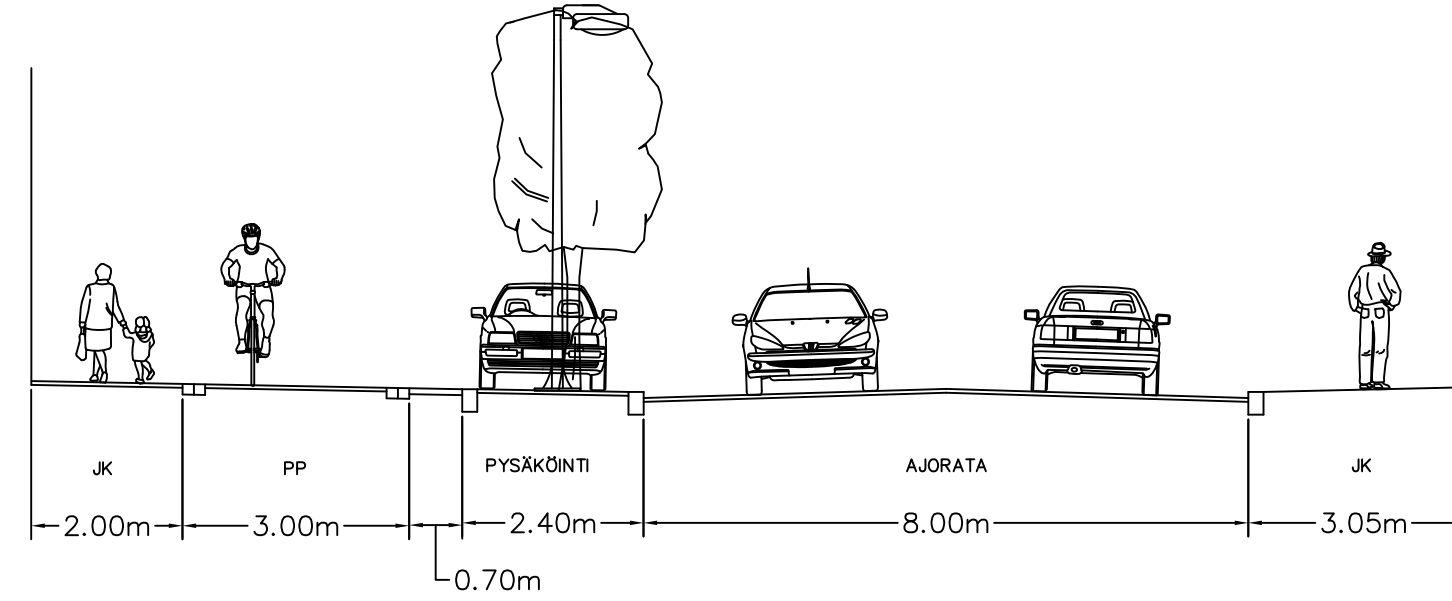

KAARLELANKATU
LEIKKAUS A-A

KAARLELANKATU
LEIKKAUS C-C

KAARLELANKATU
LEIKKAUS B-B

KOORDINAATTIJÄRJESTELMÄ ETRS-GK23, KORKEUSJÄRJESTELMÄ N2000

KAARLELANKATU
VÄLILLÄ PITKÄNSILLANKATU – RAUTATIENKATU
PYSÄKÖINTIRUUDUT JA JALKAKÄYTÄVÄN MUUTOKSET
POIKKIELIKKAUKSET