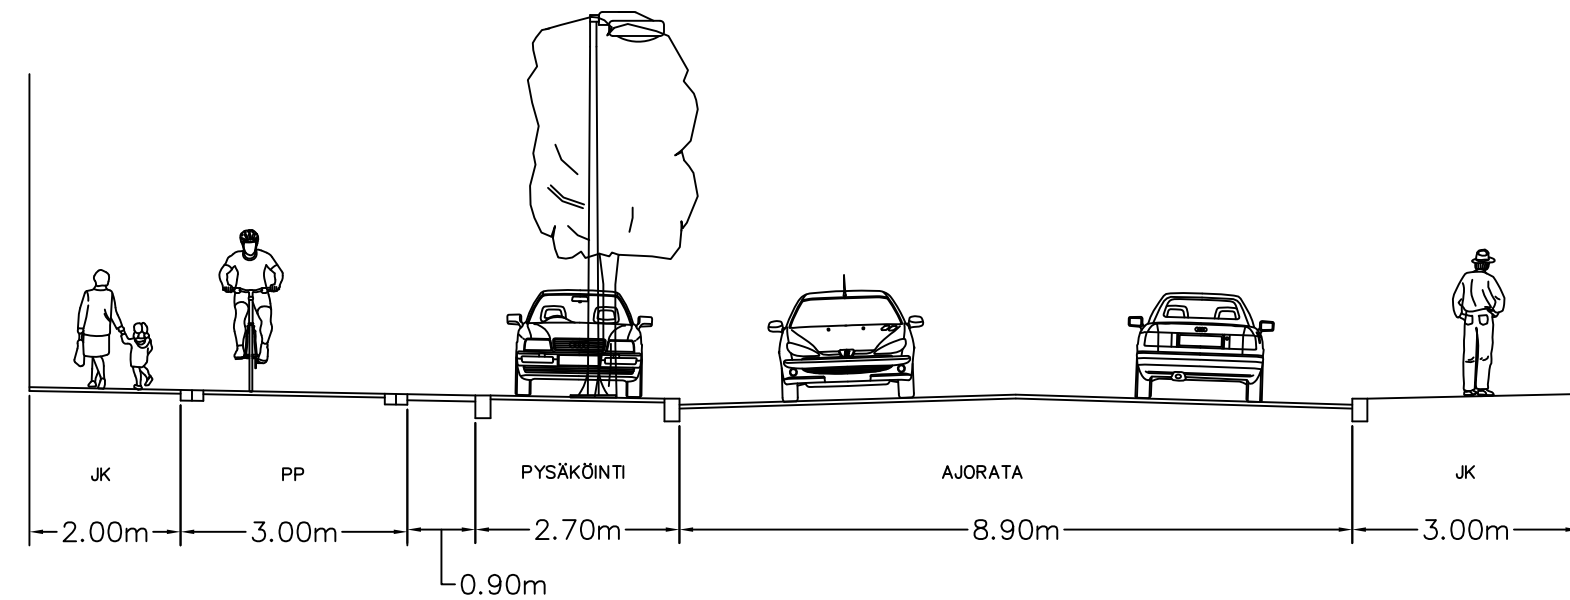

KAARLELANKATU
LEIKKAUS A-A

KAARLELANKATU
LEIKKAUS C-C

KAARLELANKATU
LEIKKAUS B-B

KOORDINAATTIJÄRJESTELMÄ ETRS-GK23, KORKEUSJÄRJESTELMÄ N2000

KAARLELANKATU
VÄLILLÄ PITKÄNSILLANKATU – RAUTATIENKATU
PYSÄKÖINTIRUUDUT JA JALKAKÄYTÄVÄN MUUTOKSET
POIKKIELIKKAUKSET