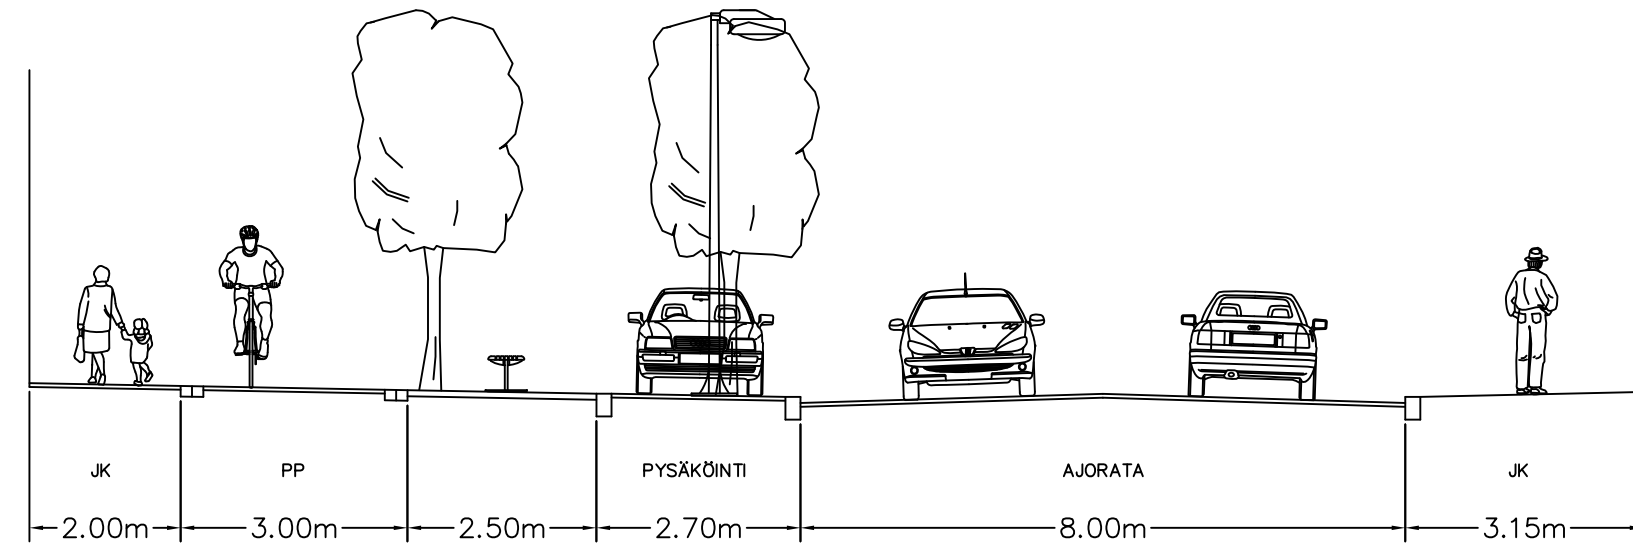

KAARLELANKATU
LEIKKAUS A-A

KAARLELANKATU
LEIKKAUS C-C

KAARLELANKATU
LEIKKAUS B-B

KOORDINAATTIJÄRJESTELMÄ ETRS-GK23, KORKEUSJÄRJESTELMÄ N2000

KAARLELANKATU
VÄLILLÄ PITKÄNSILLANKATU – RAUTATIENKATU
PYSÄKÖINTIRUUDUT JA JALKAKÄYTÄVÄN MUUTOKSET
POIKKIELIKKAUKSET